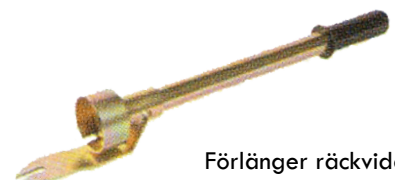

25 - 1 H
 Vid hög frihöjd

50 - 2
 Tunga lyft

25 - 2
 Mångsidig

50 - 3
 Vid låg frihöjd

B25 - 2

Bärbar
 Service -
 domkraft
 Vikt 25 kg

Min 162mm
 Max A 234 / 25
 Max B 317 / 10

Handtagsförlängare
 till B25 - 2

Förlänger räckvidden
 med 450 mm

PV DOMKRAFTER

Hydrauliska

Min 140mm
Max 605mm

DK 40Q
Tyngre lyft

Min 80mm
Max 495mm

DK 20Q
Mångsidig

Min 80mm
Max 735mm

DK 13 HLQ
Höglyftande

- ✓ Domkrafter i världsklass.
- ✓ Designade för hårt, intensivt och professionellt arbete.
- ✓ Handbetjädnad dödmanutlösare för säker kontroll vid lyft och sänkning.
- ✓ Snabblyft-pedal på alla modeller undantaget DK20.
- ✓ Inbyggd säkerhetsventil mot överbelastning.
- ✓ Uppfyller alla internationella säkerhetskrav.
- ✓ Lätta att manövrera.
- ✓ Låg vikt.
- ✓ Ergonomiskt designat handtag.