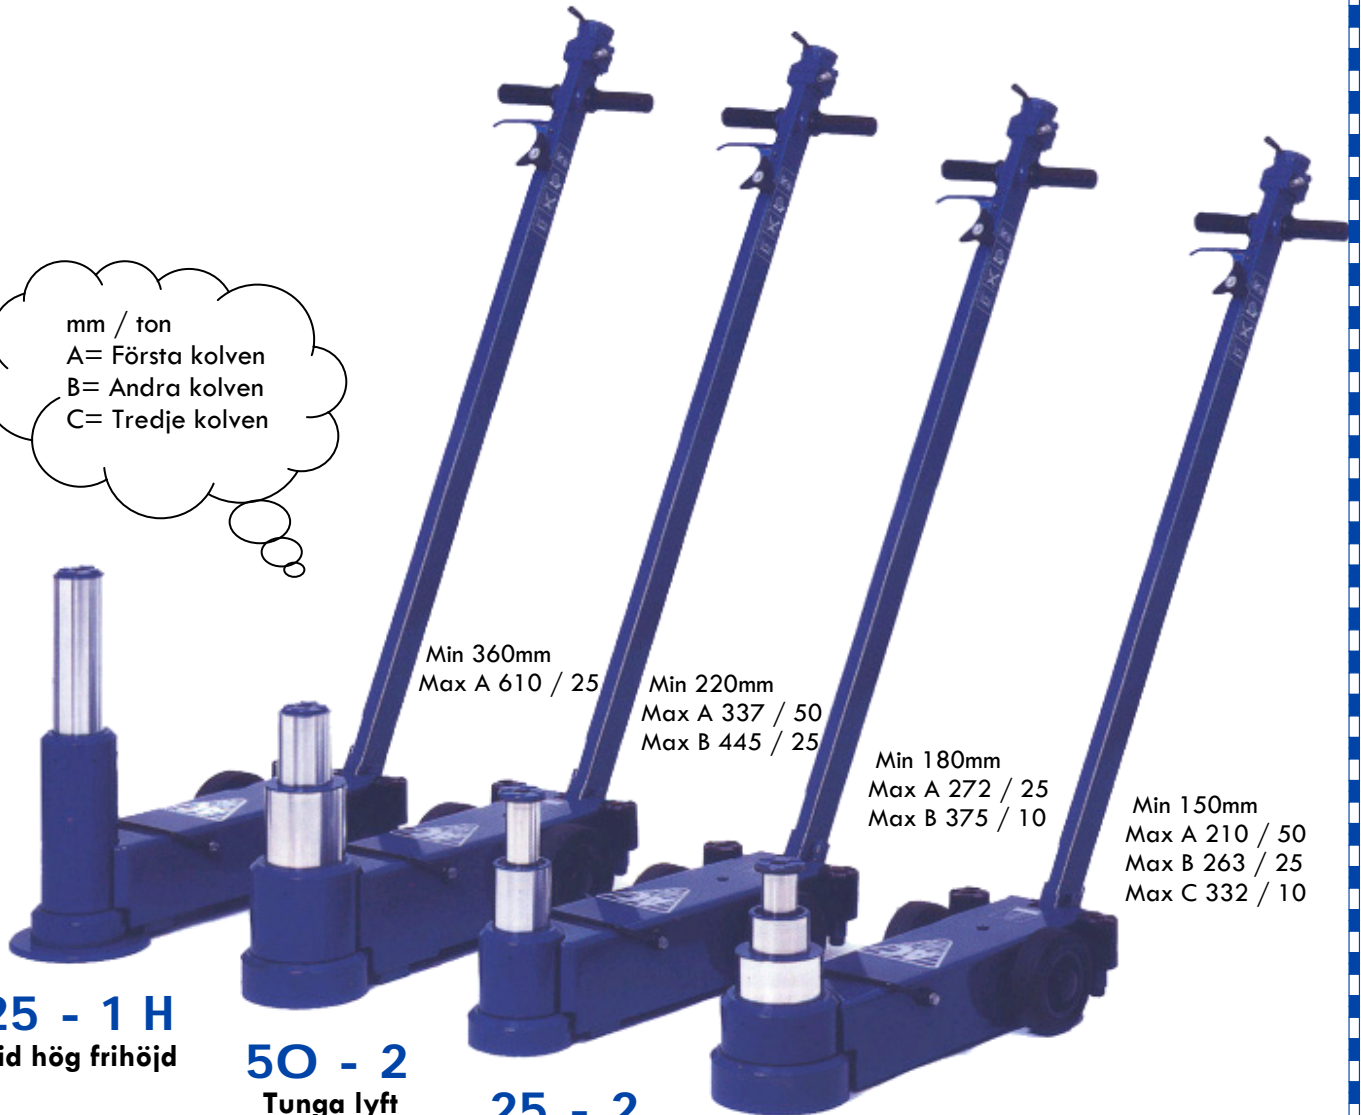

LV DOMKRAFTER

Lufthydrauliska

mm / ton
 A= Första kolven
 B= Andra kolven
 C= Tredje kolven

Min 360mm
 Max A 610 / 25

Min 220mm
 Max A 337 / 50
 Max B 445 / 25

Min 180mm
 Max A 272 / 25
 Max B 375 / 10

Min 150mm
 Max A 210 / 50
 Max B 263 / 25
 Max C 332 / 10

25 - 1 H
 Vid hög frihöjd

50 - 2
 Tunga lyft

25 - 2
 Mångsidig

50 - 3
 Vid låg frihöjd

B25 - 2

Bärbar
 Service -
 domkraft
 Vikt 25 kg

Min 162mm
 Max A 234 / 25
 Max B 317 / 10

Handtagsförlängare
 till B25 - 2

Förlänger räckvidden
 med 450 mm

PV DOMKRAFTER

Hydrauliska

Min 140mm
Max 605mm

DK 40Q
Tyngre lyft

Min 80mm
Max 495mm

DK 20Q
Mångsidig

Min 80mm
Max 735mm

DK 13 HLQ
Höglyftande

- ✓ Domkrafter i världsklass.
- ✓ Designade för hårt, intensivt och professionellt arbete.
- ✓ Handbetjädnad dödmanutlösare för säker kontroll vid lyft och sänkning.
- ✓ Snabblyft-pedal på alla modeller undantaget DK20.
- ✓ Inbyggd säkerhetsventil mot överbelastning.
- ✓ Uppfyller alla internationella säkerhetskrav.
- ✓ Lätta att manövrera.
- ✓ Låg vikt.
- ✓ Ergonomiskt designat handtag.