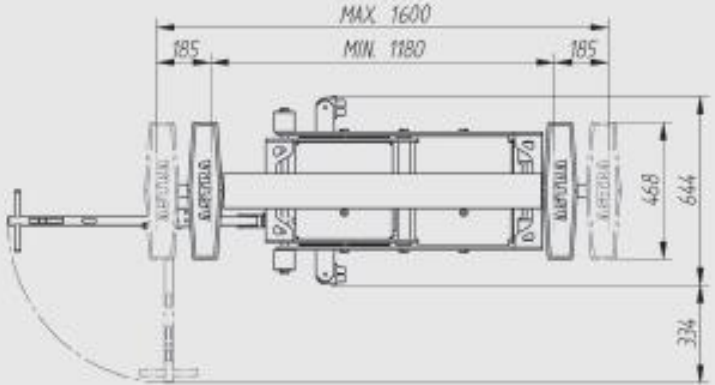

· Système exclusif de console pliable pour libérer l'espace autour du véhicule

· Accessoire AE104 pour déplacer plus rapidement le véhicule

miniLIFT.*low*

TECHNICAL INFORMATION

TECHNICAL DATA

Capacity
Air pressure
Weight
Working height (back)
Working height (front)

DONNÉES TECHNIQUES

Charge admissible
Pression d'air
Poids
Hauteur véhicule face avant
Hauteur voiture face arrière

AE100.L

kg 2.200
bar 6 / 8
kg 152
mm -1.560
mm -1.100

BASIC SET

AE100.L - miniLIFT.*low*

ACCESSORIES