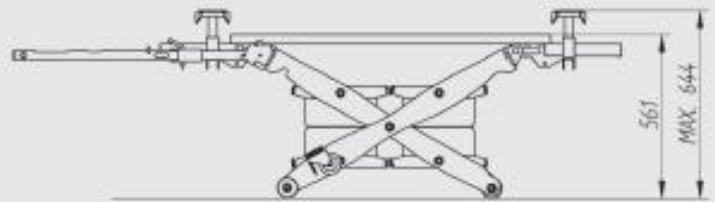

· *Esclusivo sistema con timone pieghevole per ridurre gli ingombri durante l'uso.*

· *Con le ruote AE104 si sposta la vettura con il sollevatore*

· L'élevateur mobile no 1 sur le marché

· Elévateur mobile pour professionnels des secteurs carrosserie, mécanique, pneumatique, service auto rapide

· Système exclusif de console pliable pour libérer l'espace autour du véhicule

· Accessoire AE104 pour déplacer plus rapidement le véhicule

miniLIFT.*low*

TECHNICAL INFORMATION

TECHNICAL DATA

Capacity
Air pressure
Weight
Working height (back)
Working height (front)