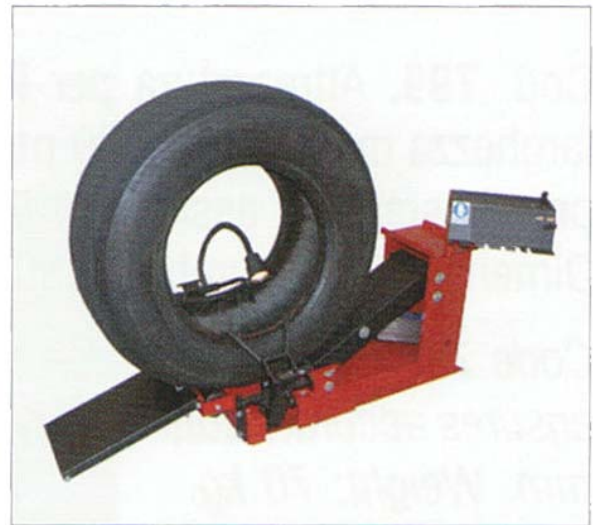

# S268

## 268 Lv Spridare

Förenklar inspektion och reparation,  
hanterar bil och lastbilsdäck 14"-24".

## Dimension

1220x810x970mm

**Vikt** 170kg

**Strömkälla** 220v

**BOAB HJULDELAR AB**  
0530-133 33  
info@boabhjuldela.se