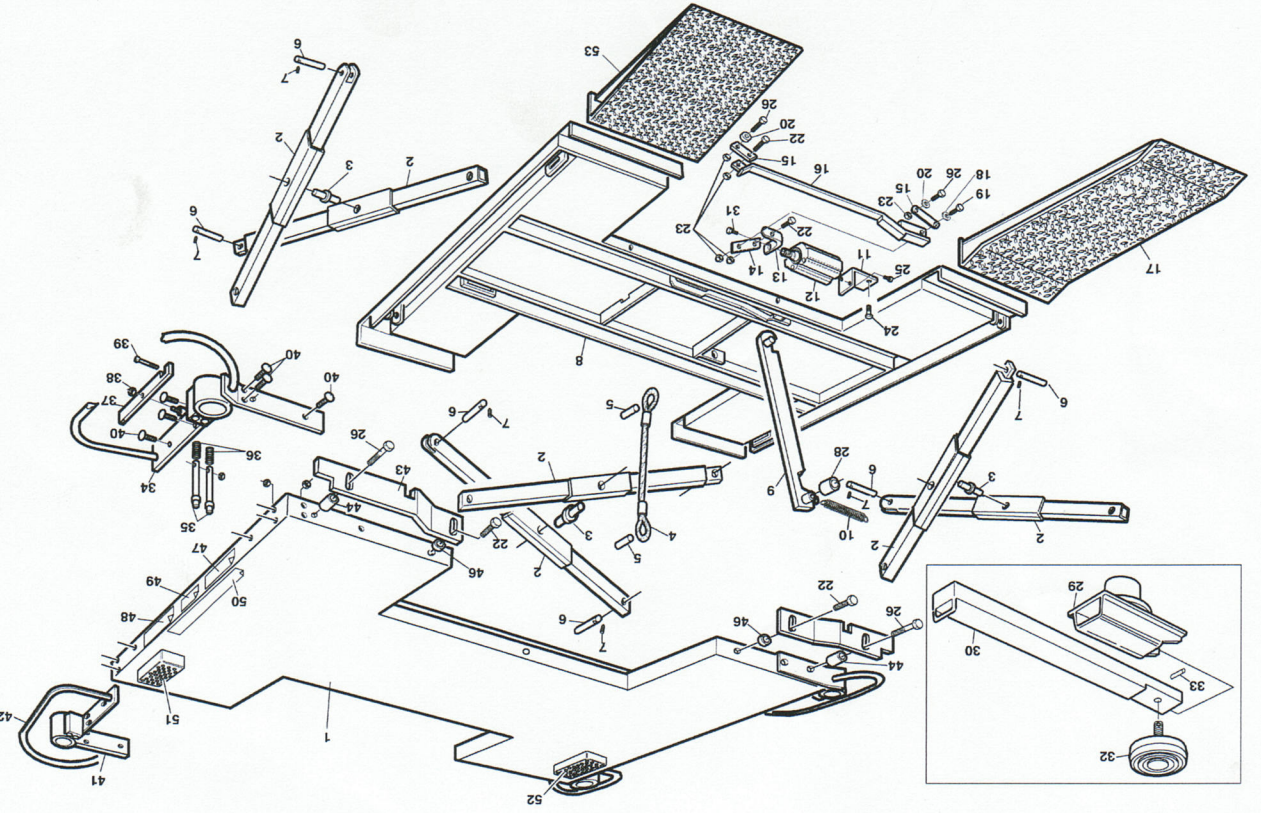

**TECO 16**

**TECO 16**

Pos.	Codice	Descrizione	Description	Designation
01	1266002**	Piano superiore	Platform	Plateau
02	1209023**	Biella di stabilizzazione	Connecting rod	Bielle
03	006507300	Perno snodo biella	Pin	Pivot
04	009301000	Fune acciaio	Steel wire rope	Cable en acier
05	006508300	Perno per fune	Pin	Pivot
06	006506800	Perno fulcro biella	Pin	Pivot
07	049914400	Vite STEI 6x12 punta conica	Screw 6x12	Vis 6x12
08	1266003**	Piano inferiore	Base Frame	Structure de base
09	1209013**	Biella sicura	Safety devise	Dispositif de sécurité
10	005600700	Molla	Spring	Ressort
11	008602300	Staffa	Support	Support
12	041801900	Cilindro	Cylinder	Vérin
13	006705900	Piastrina congiunzione	Connecting plate	Plaque
14	000902500	Biella comando	Connecting rod	Bielle
15	000901500	Biella sgancio	Connecting rod	Bielle
16	124902500	Leva sgancio	Toggle lever	Lever articulé
17	1281002**	Rampa lunga	Long Ramp	Rampe longue
18	001005200	Boccola fulcro	Bush	Bague
19	049903500	Vite TE M8x30	Screw M8x30	Vis M8x30
20	001005300	Boccola fulcro	Bush	Bague
21	049909400	Vite M8x40	Screw M8x40	Vis M8x40
22	049902500	Vite M8x25	Screw M8x25	Vis M8x25
23	042601200	Dado autobloccante M8	Nut M8	Ecrou M8
24	049914500	Vite TE M8x10	Screw M8x10	Vis M8x10
25	049903100	Vite TCEI M6x20	Screw M6x20	Vis M6x20
26	049904600	Vite TE M8x35	Screw M8x35	Vis M8x35
28	006507200	Perno fulcro sicura	Pin	Pivot
29	128808400	Supporto braccia	Support	Support
30	121102300	Braccio telescopico	Arm	Bras
31	049902000	Vite TE M8x16	Screw M8x16	Vis M8x16
32	068901300	Tampone registrabile	Adjustable block	Tampon réglable
33	048500900	Spina elastica	Lock pin	Goupille
34	128808500	Supporto braccio Dx	Right support	Support de droit
35	006507700	Perno posizionamento	Pin	Pivot
36	005605900	Molla per perni	Spring	Ressort
37	004902600	Leva sgancio	Toggle lever	Lever articulé
38	042600300	Dado M10	Nut M10	Ecrou M10
39	048500300	Spina con intaglio	Lock pin	Goupille
40	049915300	Vite TB M12x40	Screw M12x40	Vis M12x40
41	128808600	Supporto braccio Sx	Left support	Support Gauche
42	067203700	Protezione	Protection	Protection
43	004812000	Lamiera Dx protezione	Right protection	Protection droite
44	002704100	Distanziale lungo	Spacer	Entretoise
46	002704000	Distanziale corto	Spacer	Entretoise
47	000120200	Adesivo Pericolo	Transfer	Decalcomanie
48	000120300	Adesivo Portata Max	Transfer	Decalcomanie
49	000120600	Adesivo Bilanciamento	Transfer	Decalcomanie
50	000120500	Adesivo Divieti	Transfer	Decalcomanie
51	008900700	Tampone	Rubber block	Tampon
52	008900800	Tampone basso	Law rubber block	Tampon bas
53	1281001**	Rampa corta	Short ramp	Rampe